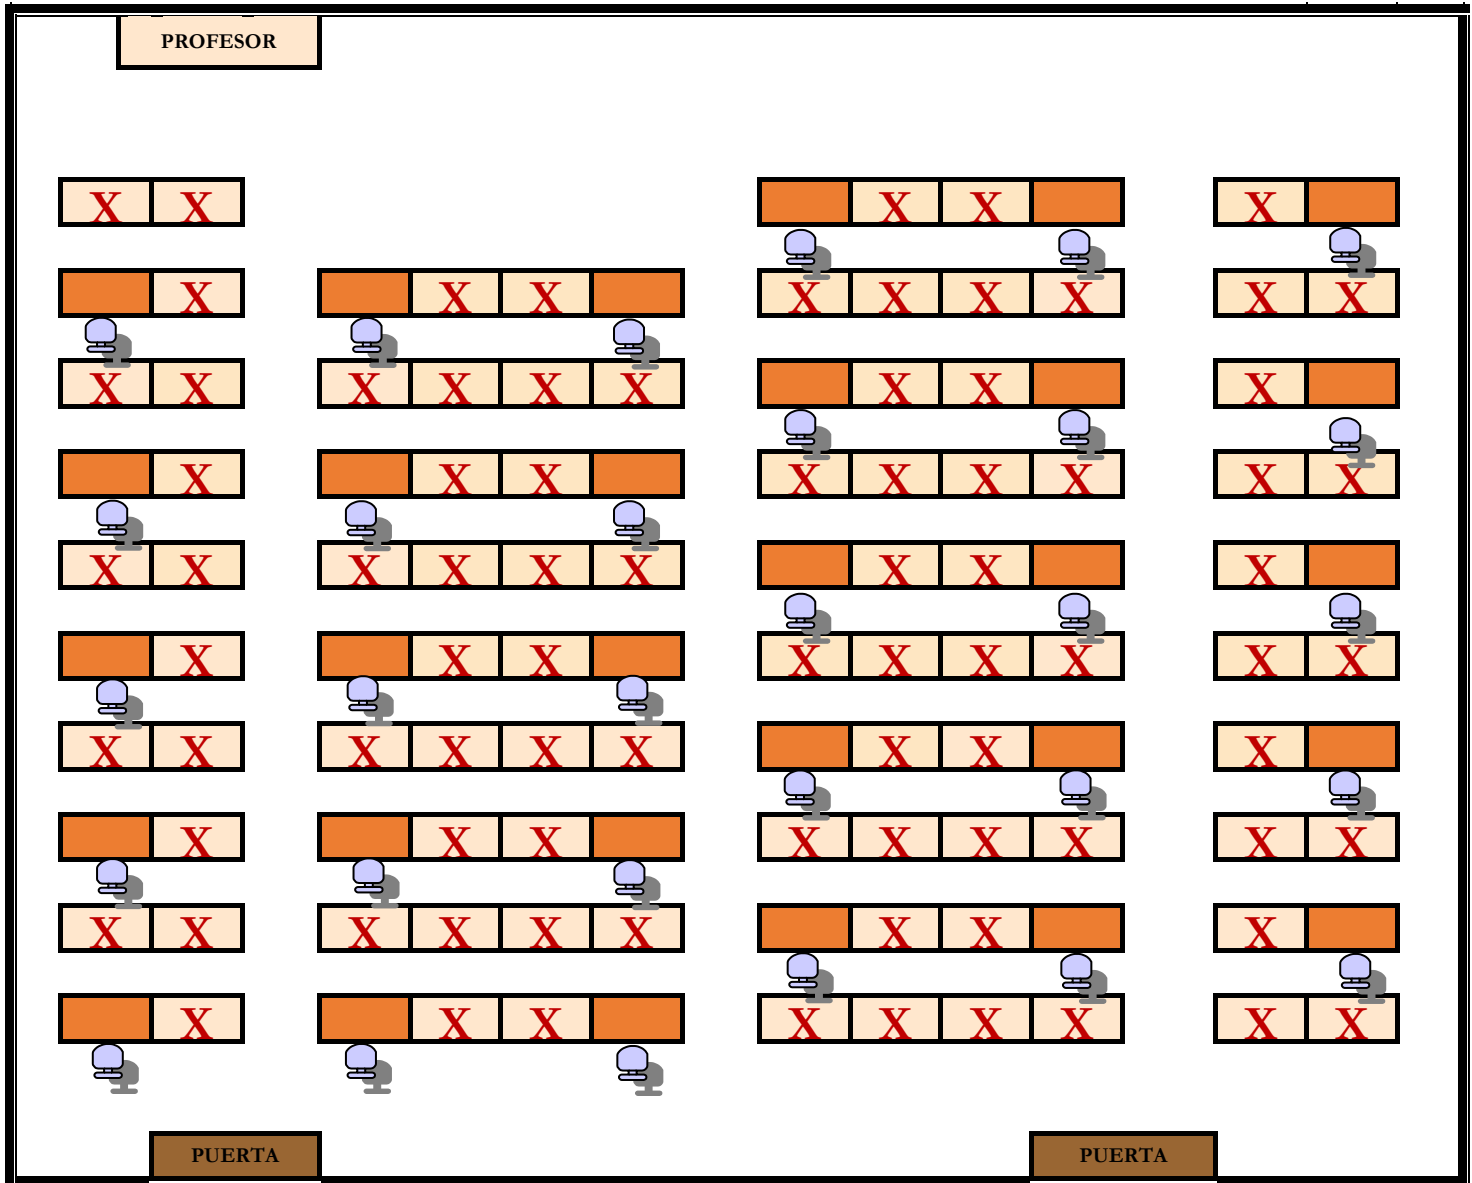

POLITÉCNICA

ETSIT
ESCUOLA TÉCNICA SUPERIOR DE INGENIEROS DE TELECOMUNICACIÓN
UPM

EDIFICIO B: AULA B2

(Habilitada para el Coronavirus)

Pupitres para ser usados: 30 puestos libres

POLITÉCNICA

ETSIT
ESCUOLA TÉCNICA SUPERIOR DE INGENIEROS DE TELECOMUNICACIÓN
UPM

EDIFICIO B: AULA B3

(Habilitada para el Coronavirus)

Pupitres para ser usados: **30** puestos libres

POLITÉCNICA

EDIFICIO B

AULA B-6

(Habilitada para el Coronavirus)

Pupitres para ser usados: 14 puestos libres

POLITÉCNICA

ETSIT
ESCUOLA TÉCNICA SUPERIOR DE INGENIEROS DE TELECOMUNICACIÓN
UPM

EDIFICIO B

AULA B7

(Habilitada para el Coronavirus)

Pupitres para ser usados: 12 puestos libres

POLITÉCNICA

ETSIT
ESCUOLA TÉCNICA SUPERIOR DE INGENIEROS DE TELECOMUNICACIÓN
UPM

EDIFICIO B

AULA B-223

(Habilitada para el Coronavirus)

Pupitres: 18 puestos