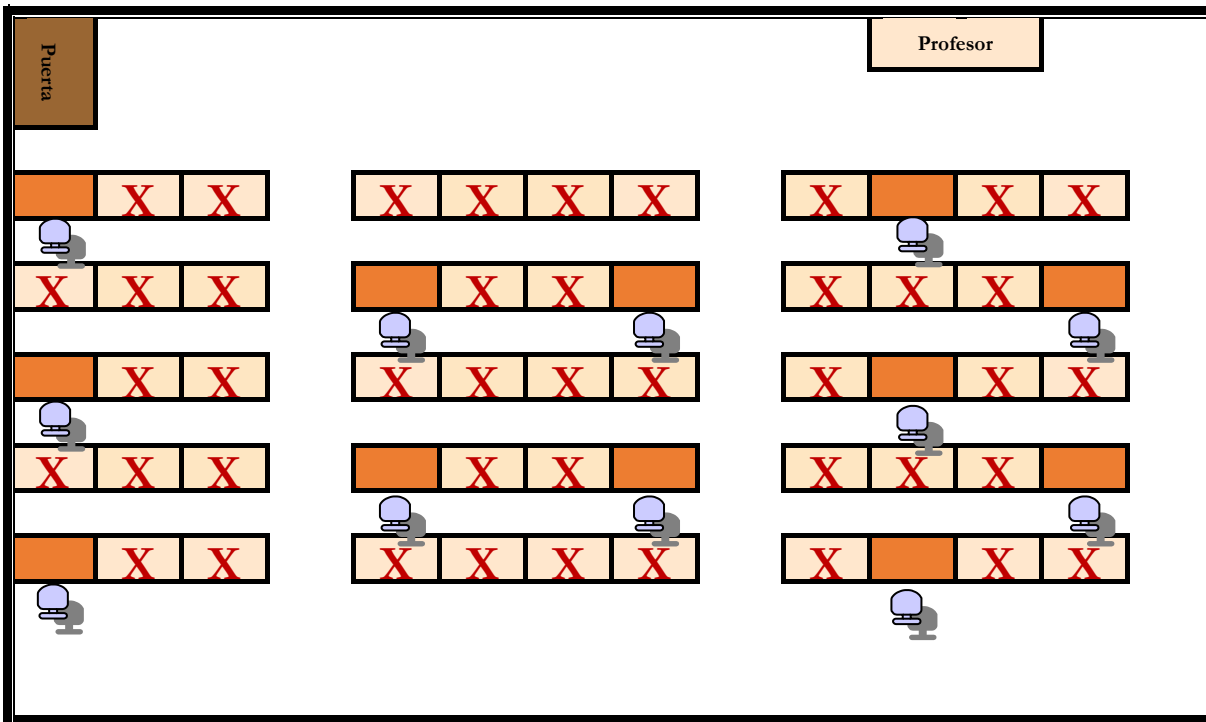

EDIFICIO B: AULA B3

(Habilitada para el Coronavirus)

Pupitres para ser usados: **30** puestos libres

POLITÉCNICA

EDIFICIO B

AULA B-6

(Habilitada para el Coronavirus)

Pupitres para ser usados: 14 puestos libres

POLITÉCNICA

ETSIT
ESCUOLA TÉCNICA SUPERIOR DE INGENIEROS DE TELECOMUNICACIÓN
UPM

EDIFICIO B

AULA B7

(Habilitada para el Coronavirus)

Pupitres para ser usados: 12 puestos libres

POLITÉCNICA

ETSIT
ESCUOLA TÉCNICA SUPERIOR DE INGENIEROS DE TELECOMUNICACIÓN
UPM

EDIFICIO B

AULA B-8

(Habilitada para el Coronavirus)

Pupitres para ser usados: 14 puestos libres

POLITÉCNICA

ETSIT
ESCUOLA TÉCNICA SUPERIOR DE INGENIEROS DE TELECOMUNICACIÓN
UPM

EDIFICIO B

AULA B9

(Habilitada para el Coronavirus)

Pupitres para ser usados: **13 puestos libres**

POLITÉCNICA

ETSIT
ESCUOLA TÉCNICA SUPERIOR DE INGENIEROS DE TELECOMUNICACIÓN
UPM

EDIFICIO B: AULA B10

(Habilitada para el Coronavirus)