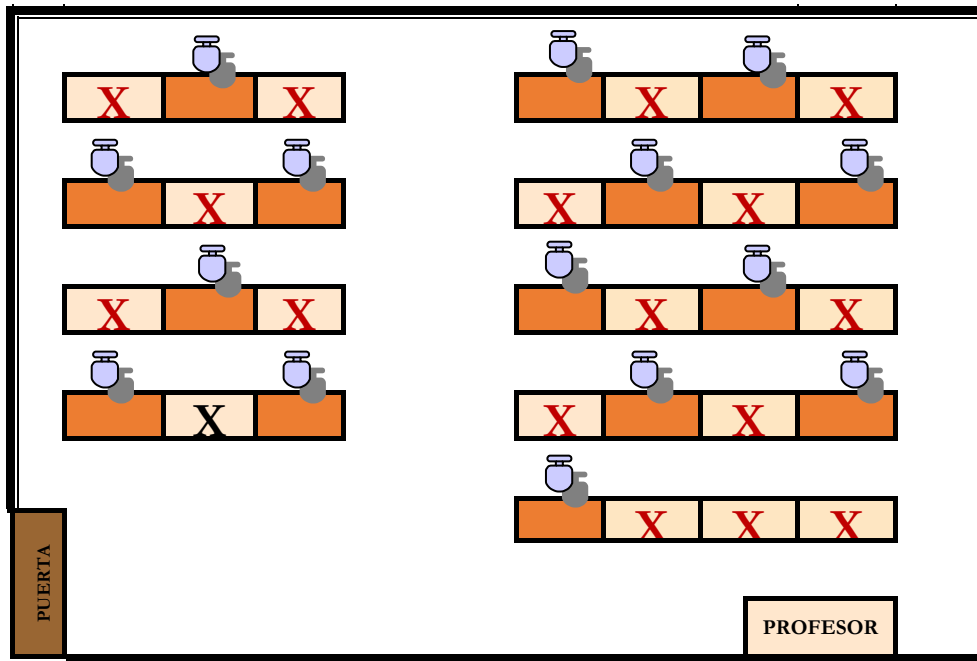

(Habilitada para el Coronavirus)

Pupitres para ser usados: **13 puestos libres**

POLITÉCNICA

ETSIT
ESCUOLA TÉCNICA SUPERIOR DE INGENIEROS DE TELECOMUNICACIÓN
UPM

EDIFICIO B: AULA B10

(Habilitada para el Coronavirus)

Pupitres para ser usados: 28 puestos libres

POLITÉCNICA

ETSIT
ESCUOLA TÉCNICA SUPERIOR DE INGENIEROS DE TELECOMUNICACIÓN
UPM

EDIFICIO B

AULA B-221

(habilitada para el Coronavirus)

Pupitres: 15

POLITÉCNICA

ETSIT
ESCUOLA TÉCNICA SUPERIOR DE INGENIEROS DE TELECOMUNICACIÓN
UPM

EDIFICIO B

AULA B-222

(Habilitada para el Coronavirus)

Pupitres: 14 pupitres

POLITÉCNICA

ETSIT
ESCUOLA TÉCNICA SUPERIOR DE INGENIEROS DE TELECOMUNICACIÓN
UPM

EDIFICIO B

AULA B-223

(Habilitada para el Coronavirus)

Pupitres: 18 puestos