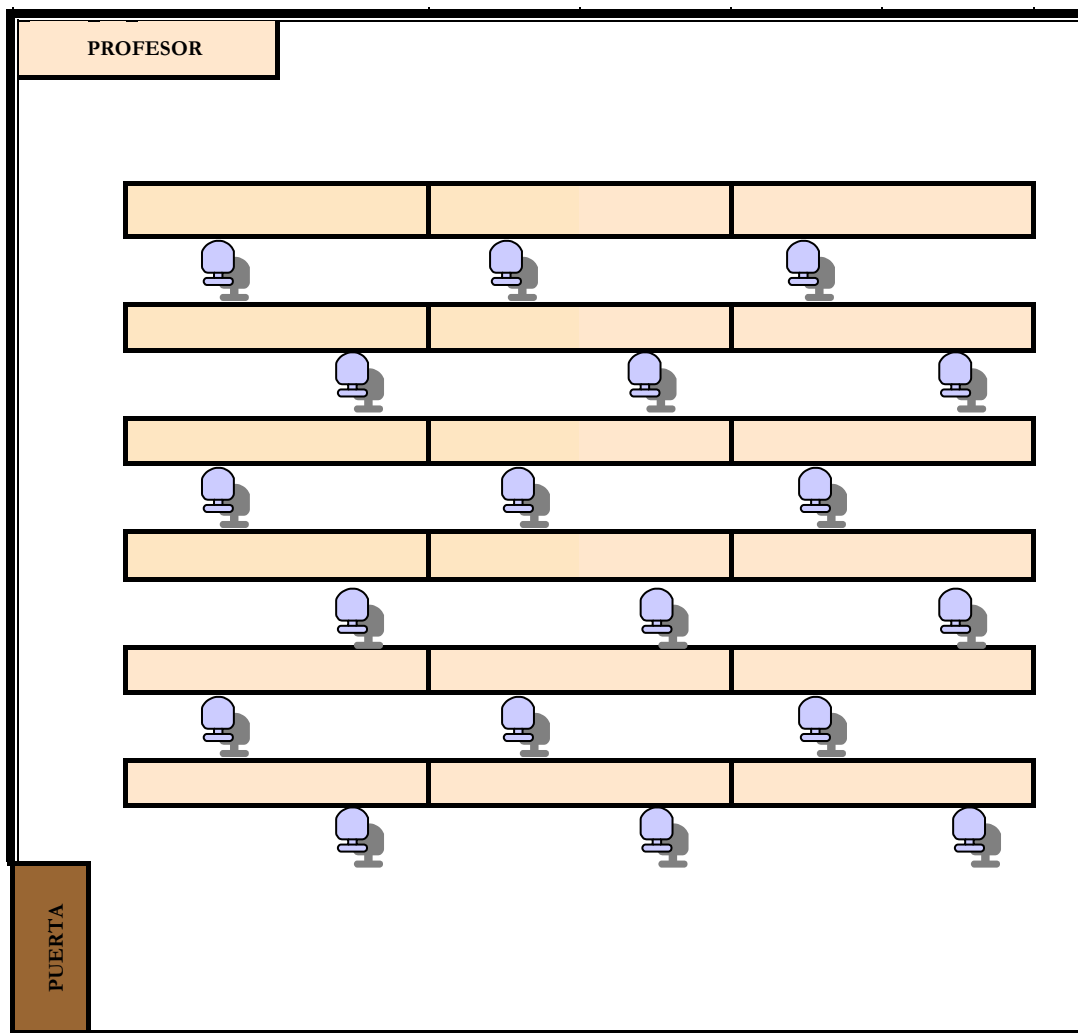

Pupitres para ser usados: 28 puestos libres

POLITÉCNICA

ETSIT
ESCUOLA TÉCNICA SUPERIOR DE INGENIEROS DE TELECOMUNICACIÓN
UPM

EDIFICIO B

AULA B-221

(habilitada para el Coronavirus)

Pupitres: 15

POLITÉCNICA

ETSIT
ESCUOLA TÉCNICA SUPERIOR DE INGENIEROS DE TELECOMUNICACIÓN
UPM

EDIFICIO B

AULA B-222

(Habilitada para el Coronavirus)

Pupitres: 14 pupitres

POLITÉCNICA

ETSIT
ESCUOLA TÉCNICA SUPERIOR DE INGENIEROS DE TELECOMUNICACIÓN
UPM

EDIFICIO B

AULA B-223

(Habilitada para el Coronavirus)

Pupitres: 18 puestos