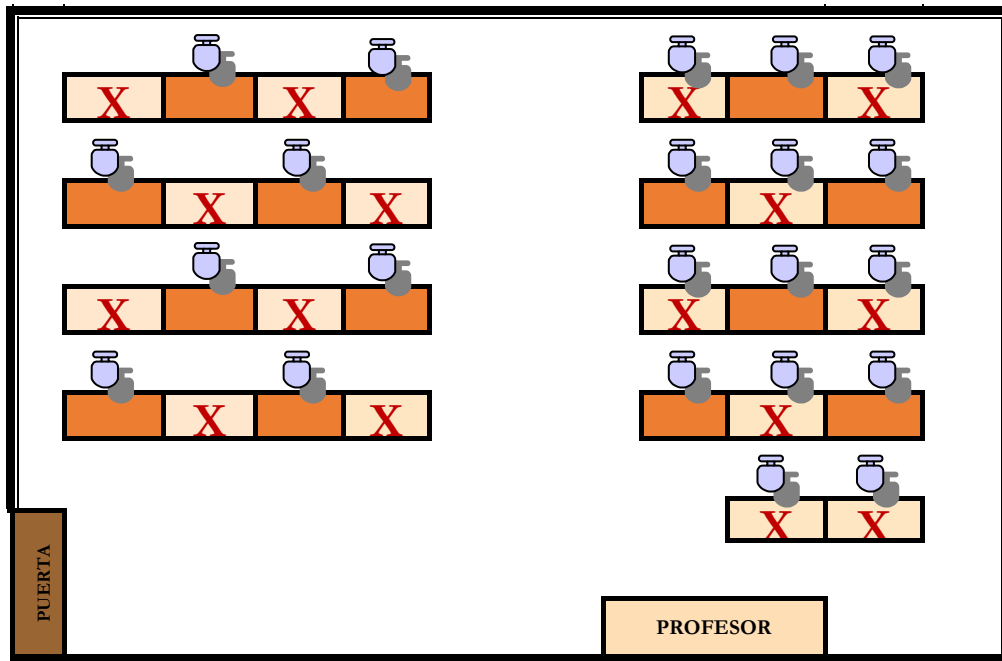

(Habilitada para el Coronavirus)

Pupitres para ser usados: **13 puestos libres**

POLITÉCNICA

ETSIT
ESCUOLA TÉCNICA SUPERIOR DE INGENIEROS DE TELECOMUNICACIÓN
UPM

EDIFICIO B: AULA B10

(Habilitada para el Coronavirus)

Pupitres para ser usados: 28 puestos libres

POLITÉCNICA

ETSIT
ESCUOLA TÉCNICA SUPERIOR DE INGENIEROS DE TELECOMUNICACIÓN
UPM

EDIFICIO B

AULA B-221

(habilitada para el Coronavirus)

Pupitres: 15

POLITÉCNICA

ETSIT
ESCUOLA TÉCNICA SUPERIOR DE INGENIEROS DE TELECOMUNICACIÓN
UPM

EDIFICIO B

AULA B-222

(Habilitada para el Coronavirus)

Pupitres: 14 pupitres

POLITÉCNICA

ETSIT
ESCUOLA TÉCNICA SUPERIOR DE INGENIEROS DE TELECOMUNICACIÓN
UPM

EDIFICIO B

AULA B-223

(Habilitada para el Coronavirus)

Pupitres: 18 puestos