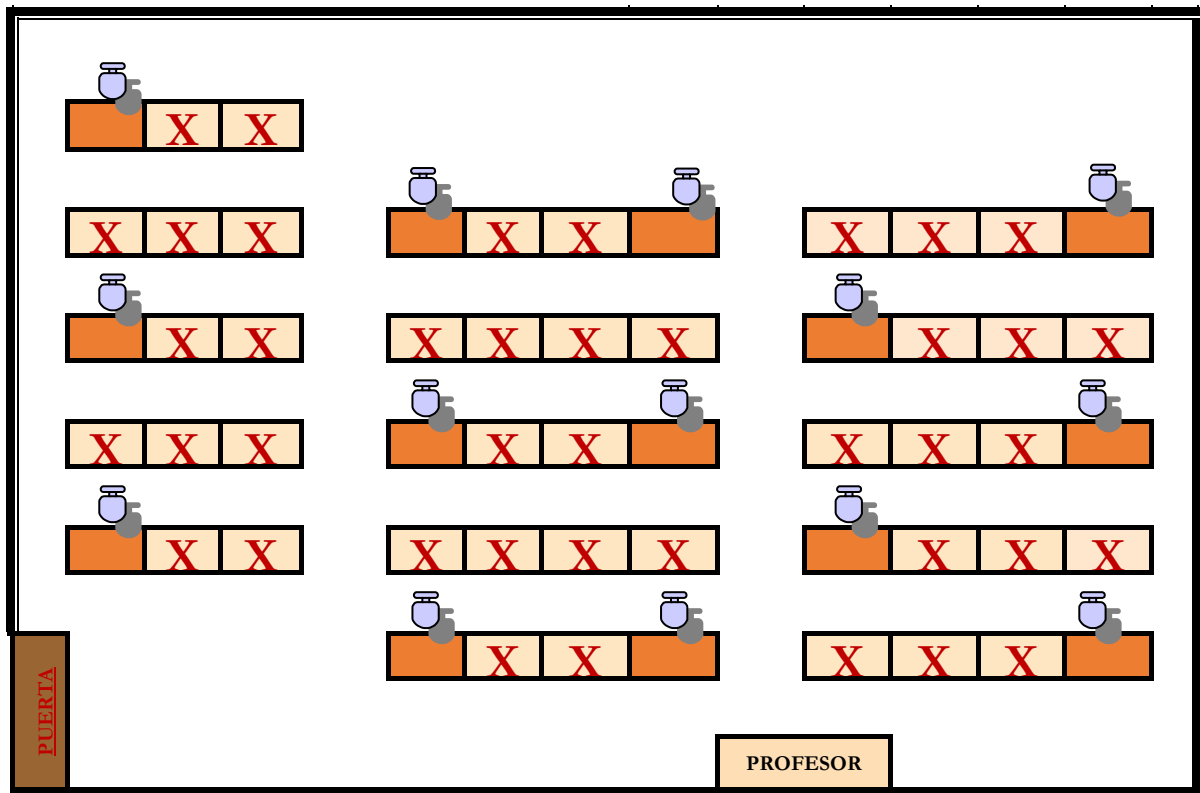

EDIFICIO B: AULA B3

(Habilitada para el Coronavirus)

Pupitres para ser usados: **30** puestos libres

POLITÉCNICA

EDIFICIO B

AULA B-6

(Habilitada para el Coronavirus)

Pupitres para ser usados: 14 puestos libres

POLITÉCNICA

ETSIT
ESCUOLA TÉCNICA SUPERIOR DE INGENIEROS DE TELECOMUNICACIÓN
UPM

EDIFICIO B

AULA B7

(Habilitada para el Coronavirus)

Pupitres para ser usados: 12 puestos libres

POLITÉCNICA

ETSIT
ESCUOLA TÉCNICA SUPERIOR DE INGENIEROS DE TELECOMUNICACIÓN
UPM

EDIFICIO B

AULA B-8

(Habilitada para el Coronavirus)

Pupitres para ser usados: 14 puestos libres

POLITÉCNICA

ETSIT
ESCUOLA TÉCNICA SUPERIOR DE INGENIEROS DE TELECOMUNICACIÓN
UPM

EDIFICIO B

AULA B9

(Habilitada para el Coronavirus)

Pupitres para ser usados: **13 puestos libres**

POLITÉCNICA

ETSIT
ESCUOLA TÉCNICA SUPERIOR DE INGENIEROS DE TELECOMUNICACIÓN
UPM

EDIFICIO B: AULA B10

(Habilitada para el Coronavirus)