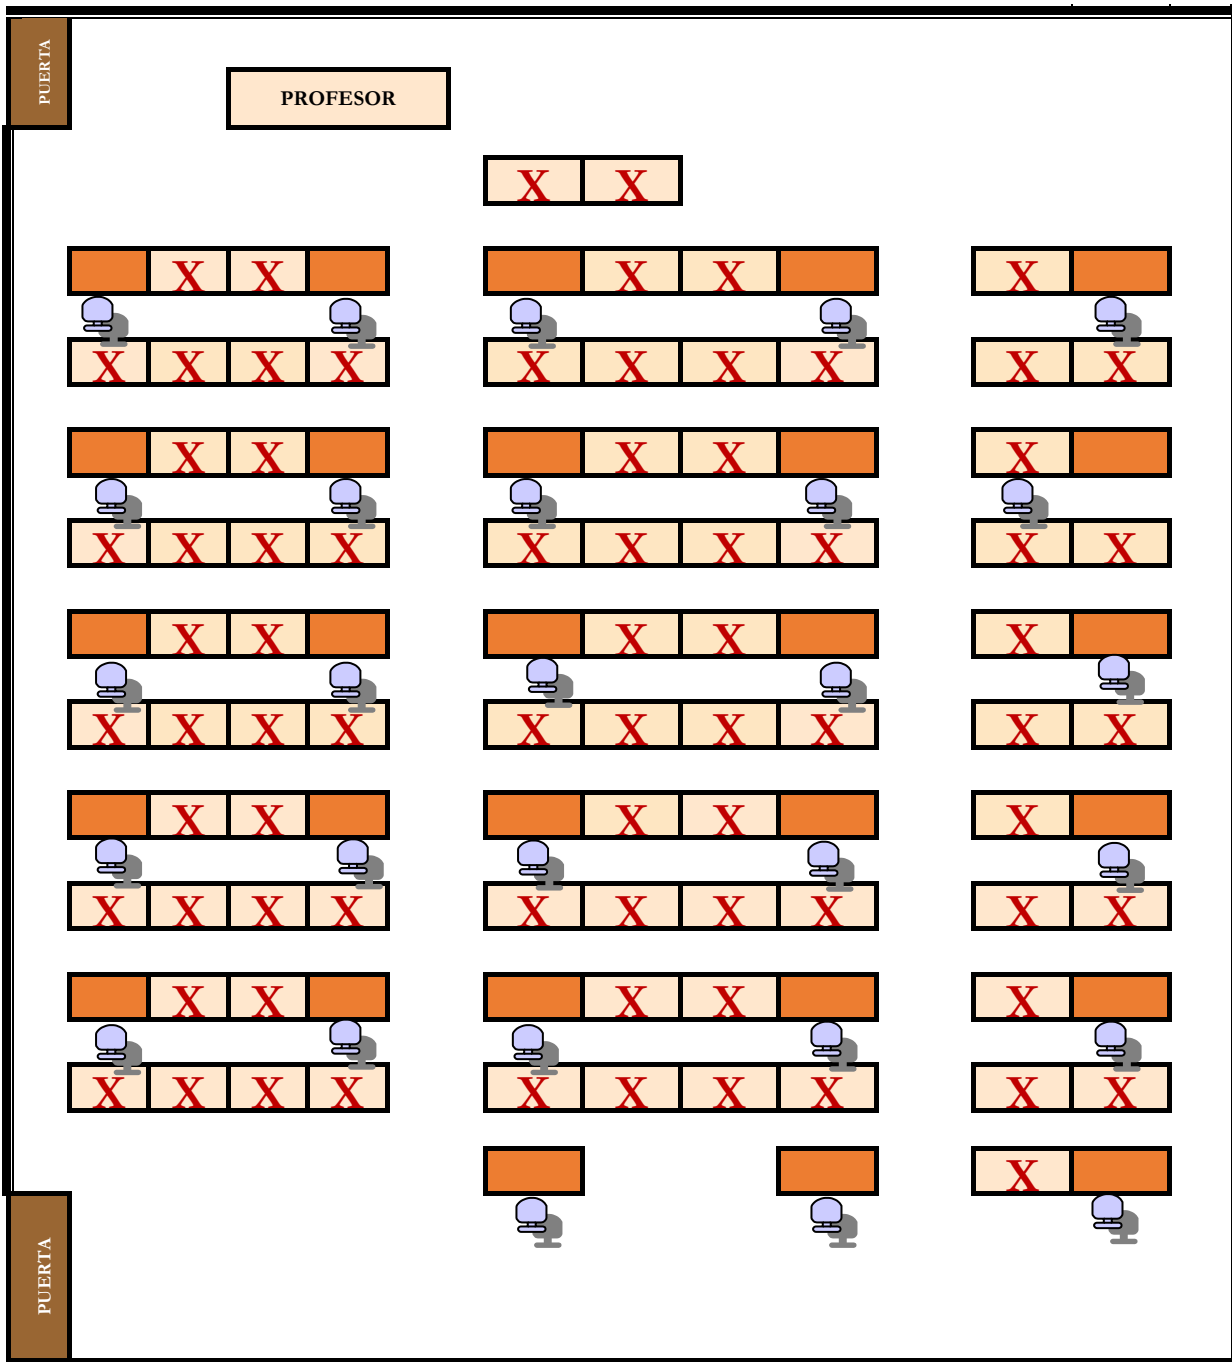

EDIFICIO B

AULA B-8

(Habilitada para el Coronavirus)

Pupitres para ser usados: 14 puestos libres

POLITÉCNICA

ETSIT
ESCUOLA TÉCNICA SUPERIOR DE INGENIEROS DE TELECOMUNICACIÓN
UPM

EDIFICIO B

AULA B9

(Habilitada para el Coronavirus)

Pupitres para ser usados: **13 puestos libres**

POLITÉCNICA

ETSIT
ESCUOLA TÉCNICA SUPERIOR DE INGENIEROS DE TELECOMUNICACIÓN
UPM

EDIFICIO B: AULA B10

(Habilitada para el Coronavirus)

Pupitres para ser usados: 28 puestos libres

POLITÉCNICA

ETSIT
ESCUOLA TÉCNICA SUPERIOR DE INGENIEROS DE TELECOMUNICACIÓN
UPM

EDIFICIO B

AULA B-221

(habilitada para el Coronavirus)

Pupitres: 15

POLITÉCNICA

EDIFICIO B

AULA B-223

(Habilitada para el Coronavirus)

Pupitres: 18 puestos