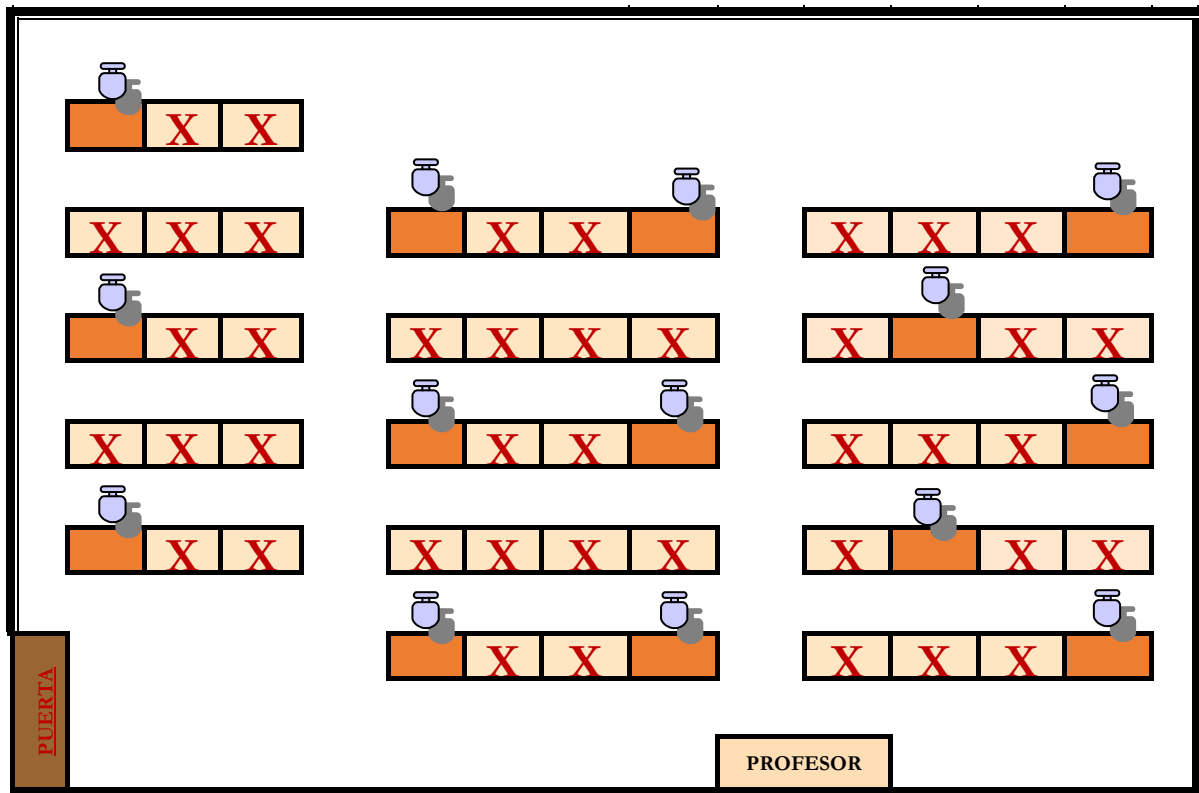

POLITÉCNICA

ETSIT
ESCUOLA TÉCNICA SUPERIOR DE INGENIEROS DE TELECOMUNICACIÓN
UPM

EDIFICIO B: AULA B2

(Habilitada para el Coronavirus)

Pupitres para ser usados: 30 puestos libres

POLITÉCNICA

ETSIT
ESCUOLA TÉCNICA SUPERIOR DE INGENIEROS DE TELECOMUNICACIÓN
UPM

EDIFICIO B: AULA B3

(Habilitada para el Coronavirus)

Pupitres para ser usados: **30** puestos libres

POLITÉCNICA

EDIFICIO B

AULA B-6

(Habilitada para el Coronavirus)

Pupitres para ser usados: 14 puestos libres

POLITÉCNICA

ETSIT
ESCUOLA TÉCNICA SUPERIOR DE INGENIEROS DE TELECOMUNICACIÓN
UPM

EDIFICIO B

AULA B7

(Habilitada para el Coronavirus)

Pupitres para ser usados: 12 puestos libres

POLITÉCNICA

ETSIT
ESCUOLA TÉCNICA SUPERIOR DE INGENIEROS DE TELECOMUNICACIÓN
UPM

EDIFICIO B

AULA B-8

(Habilitada para el Coronavirus)

Pupitres para ser usados: 14 puestos libres

POLITÉCNICA

ETSIT
ESCUOLA TÉCNICA SUPERIOR DE INGENIEROS DE TELECOMUNICACIÓN
UPM

EDIFICIO B

AULA B9