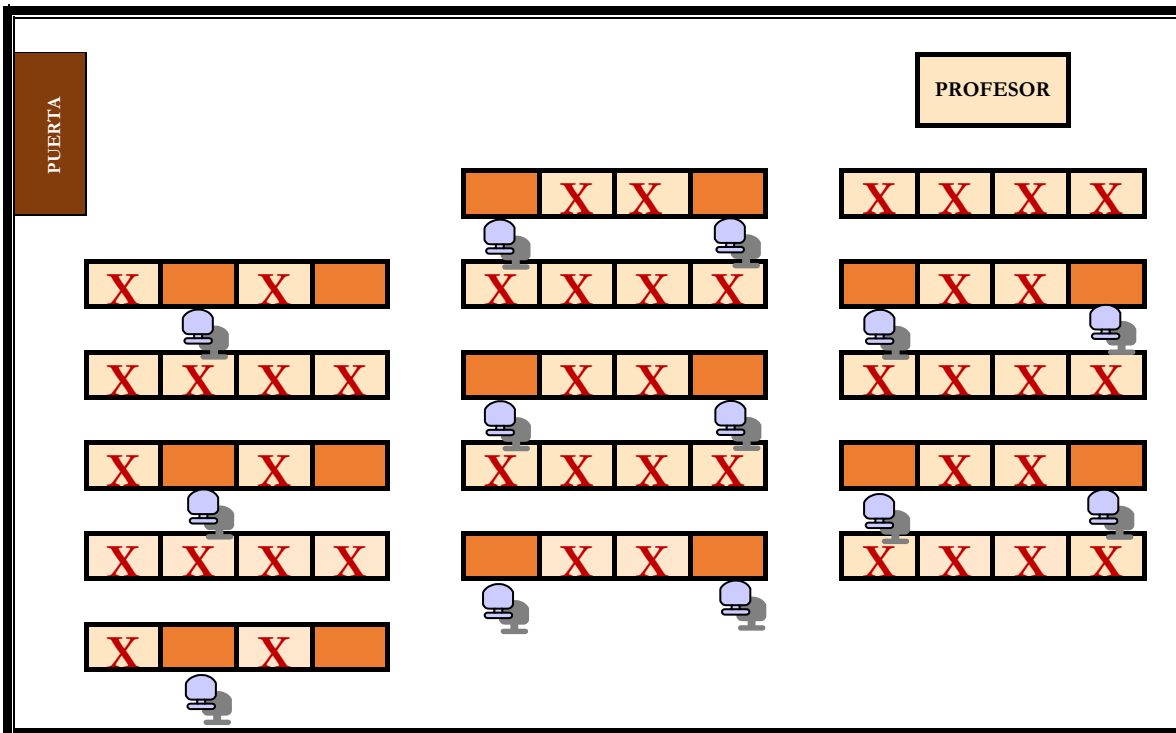

POLITÉCNICA

ETSIT
ESCUOLA TÉCNICA SUPERIOR DE INGENIEROS DE TELECOMUNICACIÓN
UPM

EDIFICIO B

AULA B7

(Habilitada para el Coronavirus)

Pupitres para ser usados: 12 puestos libres

POLITÉCNICA

ETSIT
ESCUOLA TÉCNICA SUPERIOR DE INGENIEROS DE TELECOMUNICACIÓN
UPM

EDIFICIO B

AULA B-8

(Habilitada para el Coronavirus)

Pupitres para ser usados: 14 puestos libres

POLITÉCNICA

ETSIT
ESCUOLA TÉCNICA SUPERIOR DE INGENIEROS DE TELECOMUNICACIÓN
UPM

EDIFICIO B

AULA B9

(Habilitada para el Coronavirus)

Pupitres para ser usados: **13 puestos libres**

POLITÉCNICA

ETSIT
ESCUOLA TÉCNICA SUPERIOR DE INGENIEROS DE TELECOMUNICACIÓN
UPM

EDIFICIO B: AULA B10

(Habilitada para el Coronavirus)

Pupitres para ser usados: 28 puestos libres

POLITÉCNICA

ETSIT
ESCUOLA TÉCNICA SUPERIOR DE INGENIEROS DE TELECOMUNICACIÓN
UPM

EDIFICIO B

AULA B-221

(habilitada para el Coronavirus)

Pupitres: 15

POLITÉCNICA