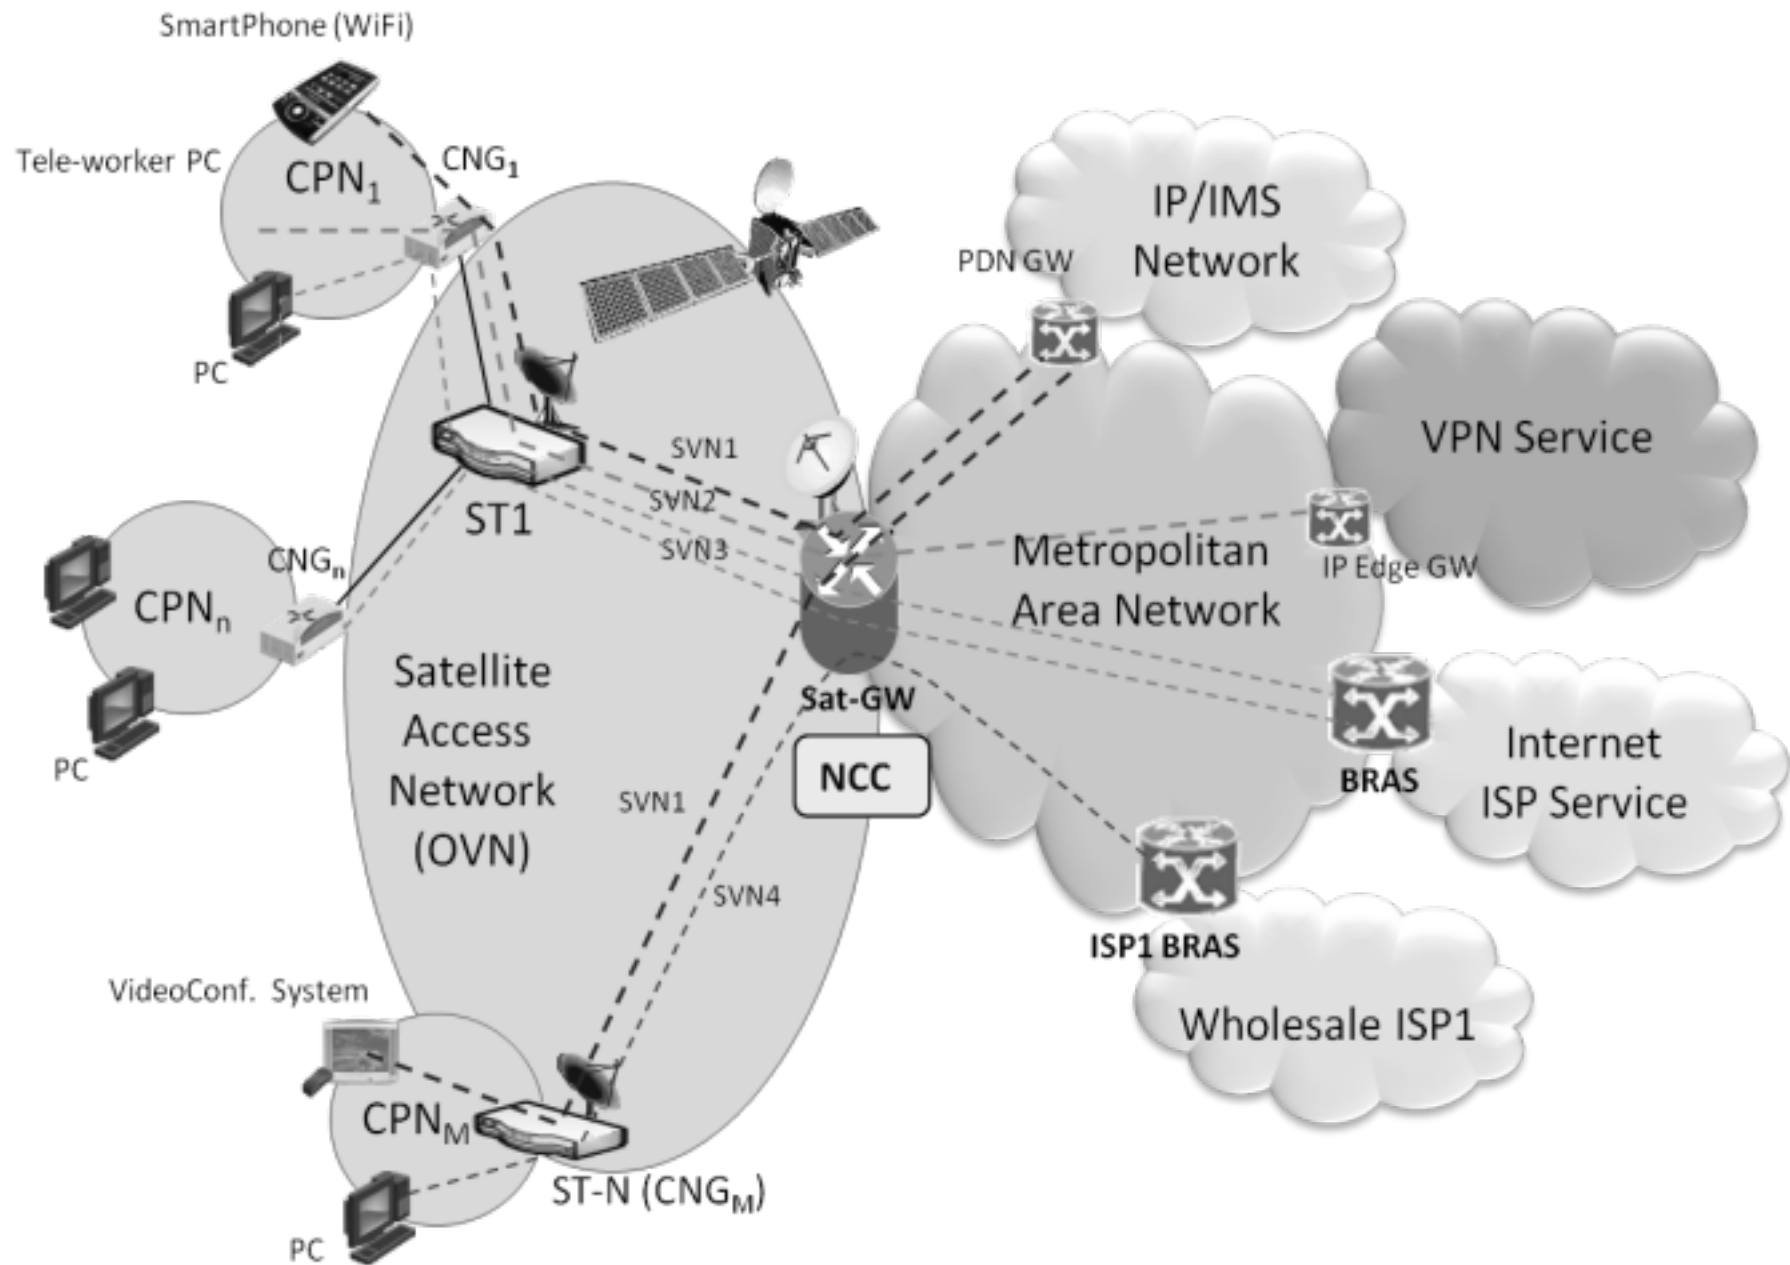

ITINERARIO EN TELEMÁTICA

Departamento Ingeniería de Sistemas Telemáticos
Tomás Robles Valladares

VIDEO

- http://youtu.be/_Ini_tjVVDQ
- Local

GLOBALIZACIÓN

en 12 países y 5.000 empleados.

PROTOCOLS

w312c4u710u519 (STATUS_LOGON
w312c4u710u5n355 (STATUS_LOGO
w312ch0k3 (STATUS_LOGON_FAILED
w312ch1012in873 (STATUS_LOGON
w312ch120m3 (STATUS_LOGON_FAI
w312ch1012in873T (STATUS_LOGON
w312ch120m3S (STATUS_LOGON_FAI
w312ch31215h (STATUS_LOGON_FAI
w312ch34pn (STATUS_LOGON_FAI
w312ch34p19S (STATUS_LOGON_FAI
w312ch34p19S (STATUS_LOGON_FAI

Computación en Red

ASIGNATURAS DEL ITINERARIO

- Redes Corporativas (1º)
- Redes y servicios de radio (2º)
- Redes de comunicaciones móviles (1º)
- Seguridad en sistemas y redes de telecomunicación (1º)
- Centros de datos y de provisión de servicios (1º)
- Dimensionado y operación de redes (2º)
- Ingeniería de servicios y sistemas telemáticos (2º)
- Ingeniería web (1º)

REDES CORPORATIVAS

REDES Y SERVICIOS DE RADIO

GSM:
3GPP
lte

Cell ID	Cell Name	Cell Type	Cell Status	Cell Frequency	Cell Power	Cell Location	Cell Parameters
100000001	Cell 1	Macro	Active	900 MHz	100W	Madrid	...
100000002	Cell 2	Macro	Active	900 MHz	100W	Madrid	...
100000003	Cell 3	Macro	Active	900 MHz	100W	Madrid	...
100000004	Cell 4	Macro	Active	900 MHz	100W	Madrid	...
100000005	Cell 5	Macro	Active	900 MHz	100W	Madrid	...
100000006	Cell 6	Macro	Active	900 MHz	100W	Madrid	...
100000007	Cell 7	Macro	Active	900 MHz	100W	Madrid	...
100000008	Cell 8	Macro	Active	900 MHz	100W	Madrid	...
100000009	Cell 9	Macro	Active	900 MHz	100W	Madrid	...
100000010	Cell 10	Macro	Active	900 MHz	100W	Madrid	...

REDES DE COMUNICACIONES MÓVILES

SEGURIDAD EN SISTEMAS Y REDES DE TELECOMUNICACIÓN

CENTRO DE DATOS PROVISORIO DE SERVICIOS

DIMENSIONADO Y
OPERACIÓN DE REDES

INGENIERÍA DE SERVICIOS Y SISTEMAS TELEMÁTICOS

Security Monitor (7 days)