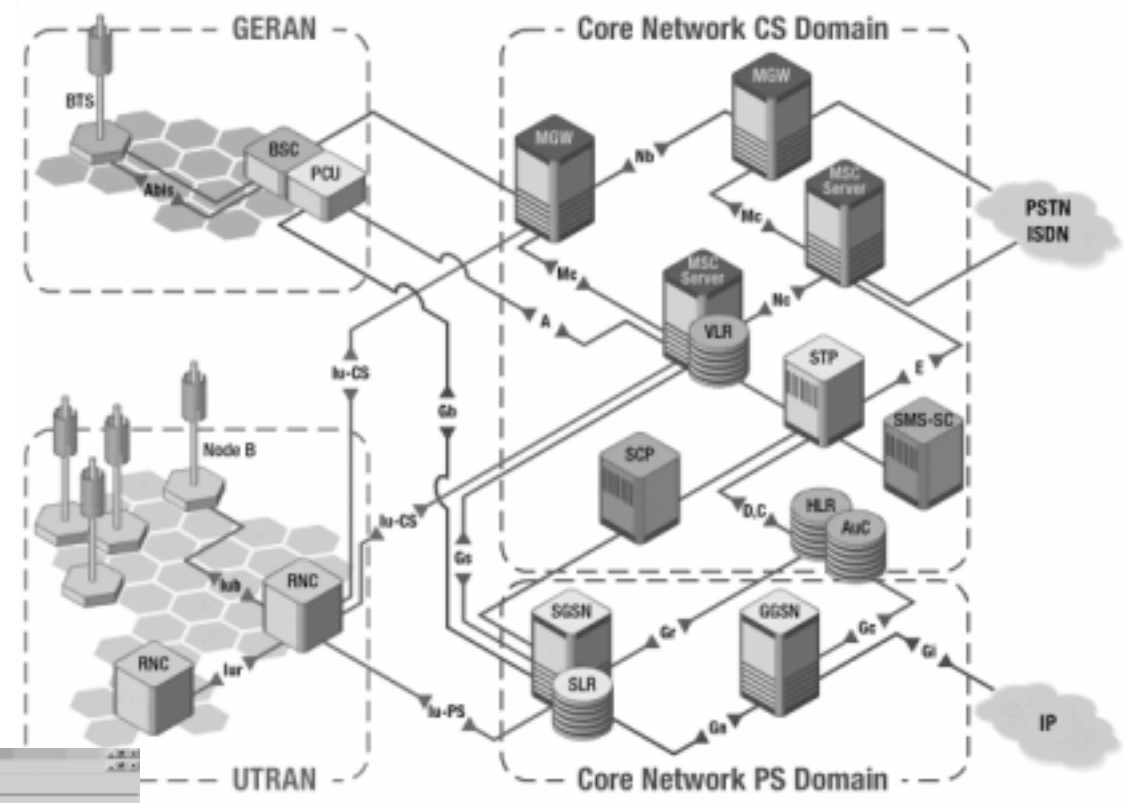

Computación en Red

ASIGNATURAS DEL ITINERARIO

- Redes Corporativas (1º)
- Redes y servicios de radio (2º)
- Redes de comunicaciones móviles (1º)
- Seguridad en sistemas y redes de telecomunicación (1º)
- Centros de datos y de provisión de servicios (1º)
- Dimensionado y operación de redes (2º)
- Ingeniería de servicios y sistemas telemáticos (2º)
- Ingeniería web (1º)

REDES CORPORATIVAS

REDES Y SERVICIOS DE RADIO

GSM:
3GPP
lte

Cell ID	Cell Name	Cell Type	Cell Status	Cell Frequency	Cell Power	Cell Location	Cell Parameters
100000001	Cell 1	Macro	Active	900 MHz	100W	Madrid	...
100000002	Cell 2	Macro	Active	900 MHz	100W	Madrid	...
100000003	Cell 3	Macro	Active	900 MHz	100W	Madrid	...
100000004	Cell 4	Macro	Active	900 MHz	100W	Madrid	...
100000005	Cell 5	Macro	Active	900 MHz	100W	Madrid	...
100000006	Cell 6	Macro	Active	900 MHz	100W	Madrid	...
100000007	Cell 7	Macro	Active	900 MHz	100W	Madrid	...
100000008	Cell 8	Macro	Active	900 MHz	100W	Madrid	...
100000009	Cell 9	Macro	Active	900 MHz	100W	Madrid	...
100000010	Cell 10	Macro	Active	900 MHz	100W	Madrid	...

REDES DE COMUNICACIONES MÓVILES

SEGURIDAD EN SISTEMAS Y REDES DE TELECOMUNICACIÓN

CENTRO DE DATOS PROVISORIO DE SERVICIOS

DIMENSIONADO Y
OPERACIÓN DE REDES

INGENIERÍA DE SERVICIOS Y SISTEMAS TELEMÁTICOS

Security Monitor (7 days)